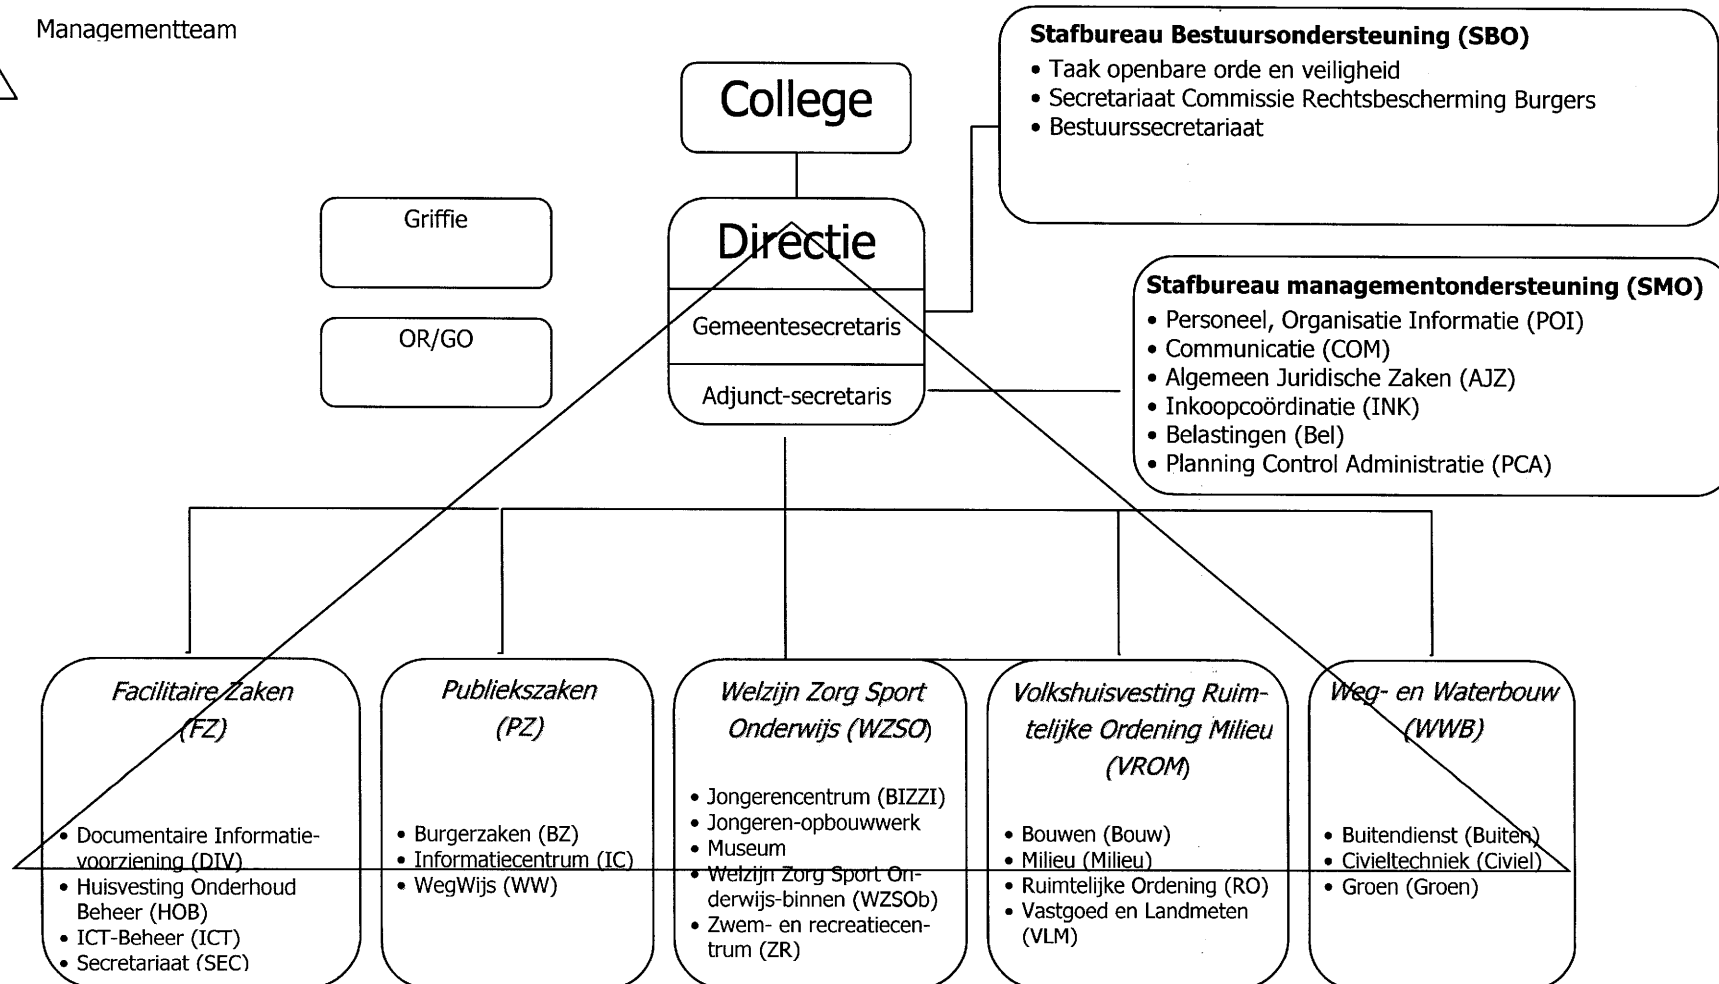

Organogram per 1-11-2011

Managementteam

	<i>Afkorting</i>		<i>Afkorting</i>
Gemeentesecretaris			SEC
Griffie			GRIFFIE
Adjunct-secretaris			ADJSEC
Directie			DIR
Managementteam	MT	Directie en afdelingshoofden	MT
Stafbureau Bestuursondersteuning	SBO		
		Clusternaam	
Stafbureau Managementondersteuning	SMO	Algemeen Juridische Zaken	AJZ
		Belastingen	BEL
		Communicatie	COM
		Inkoopcoördinatie	INK
		Personeel Organisatie en Informatie	POI
		Planning, control en administratie	PCA
Afdelingsnaam			
Facilitaire Zaken	FZ	Documentaire informatievoorziening	DIV
		Huisvesting Onderhoud en Beheer	HOB
		ICT-beheer	ICT
		Secretariaat	SECR
Publiekszaken	PZ	Informatiecentrum	IC
		WegWijs	WW
		Burgerzaken	BZ
Welzijn Zorg Sport Onderwijs	WZSO	Welzijn Zorg Sport Onderwijs-binnen	WZSOB
		Jongerenopbouwwerk	JOW
		Jongeren centrum BIZZI	BIZZI
		Zwem- en recreatiecentrum	ZR
		Sporthal	SPORTHAL
		Museum	MUSEUM
Volkshuisvesting, Ruimtelijke Ordening en Milieu	VRM	Ruimtelijke Ordening	RO
		Bouwen	BOUW
		Milieu	MILIEU
		Vastgoed en Landmeten	VLM
Weg- en Waterbouw	WWB	Groen	GROEN
		Civieltechniek	CIVIEL
		Buitendienst	BUITEN